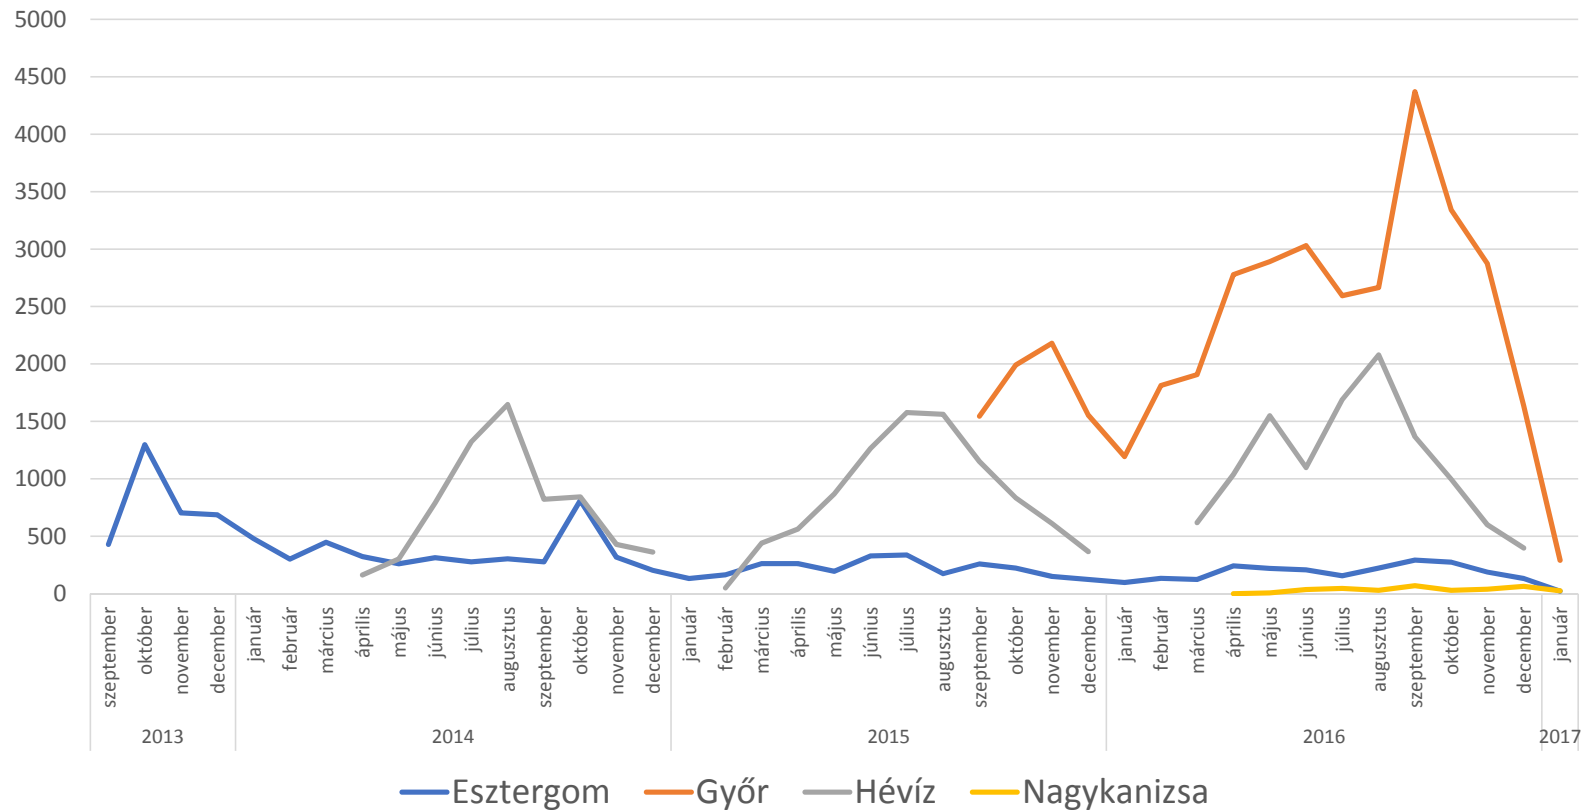

A Cycleme kerékpárrendszerek