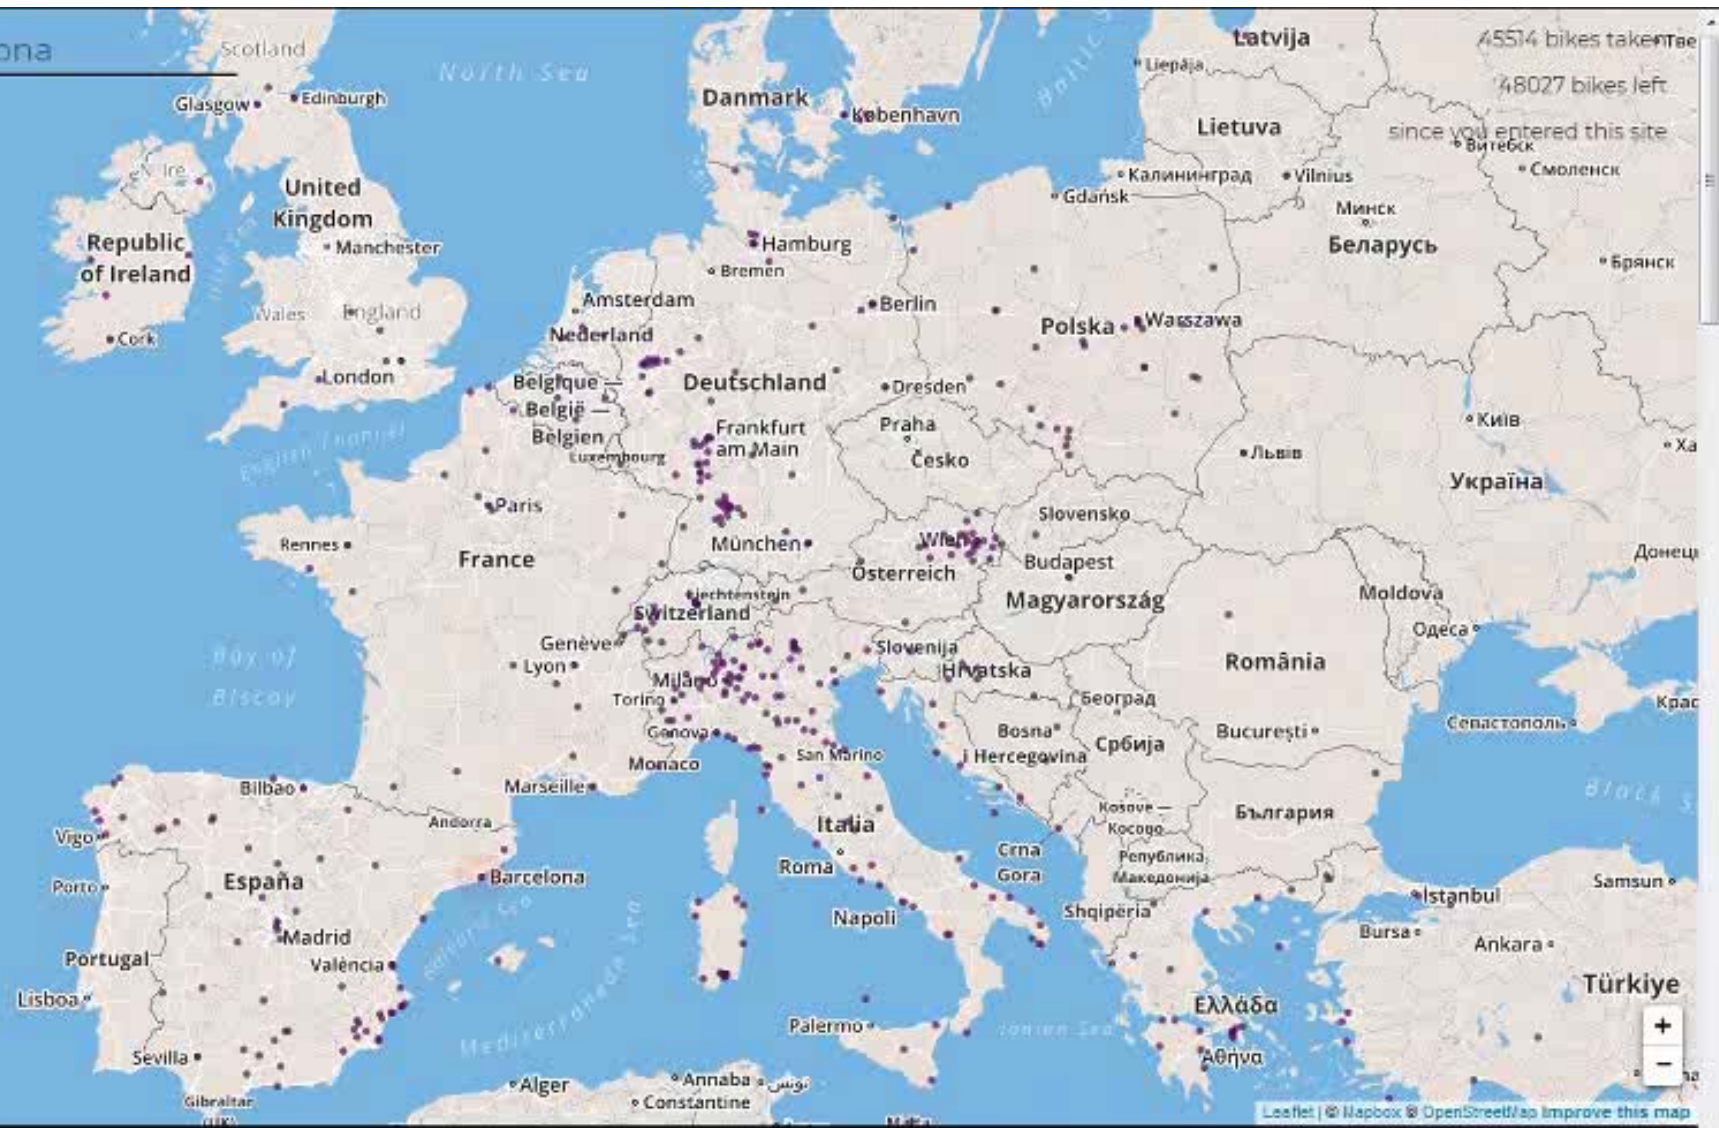

# A győri rendszer kihasználtsága

# A győri rendszer kihasználtsága

**2016. szeptember 8.**

**05:00 – 05:59**

**2016. szeptember 8.**

**06:00 – 06:59**

Type a city, ie: Barcelona

Citybikes

About API Contribute Showcase Contact