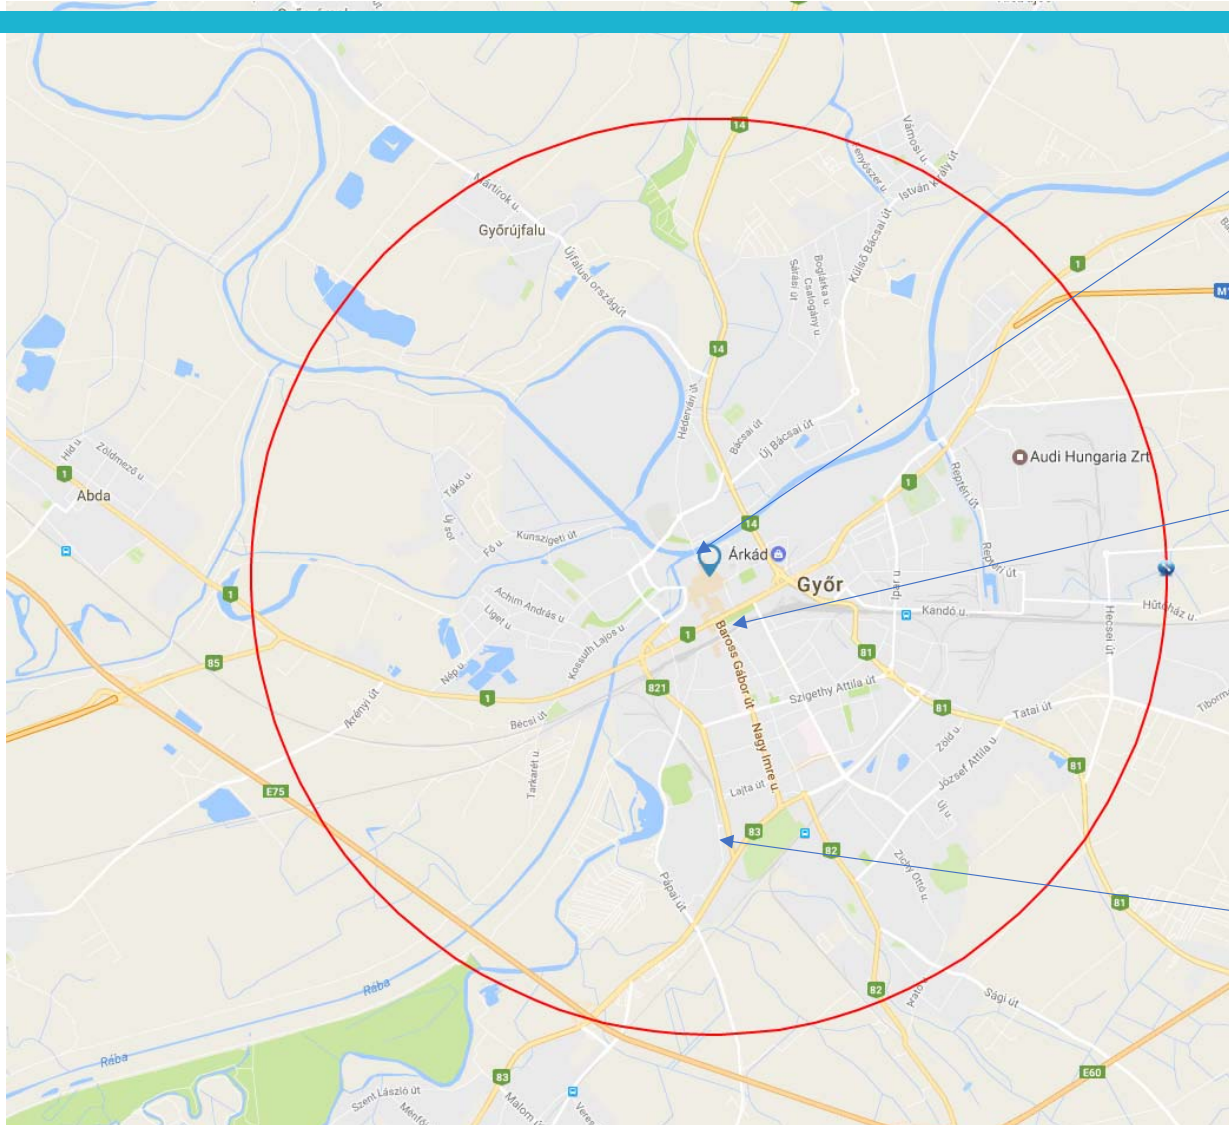

A győri rendszer