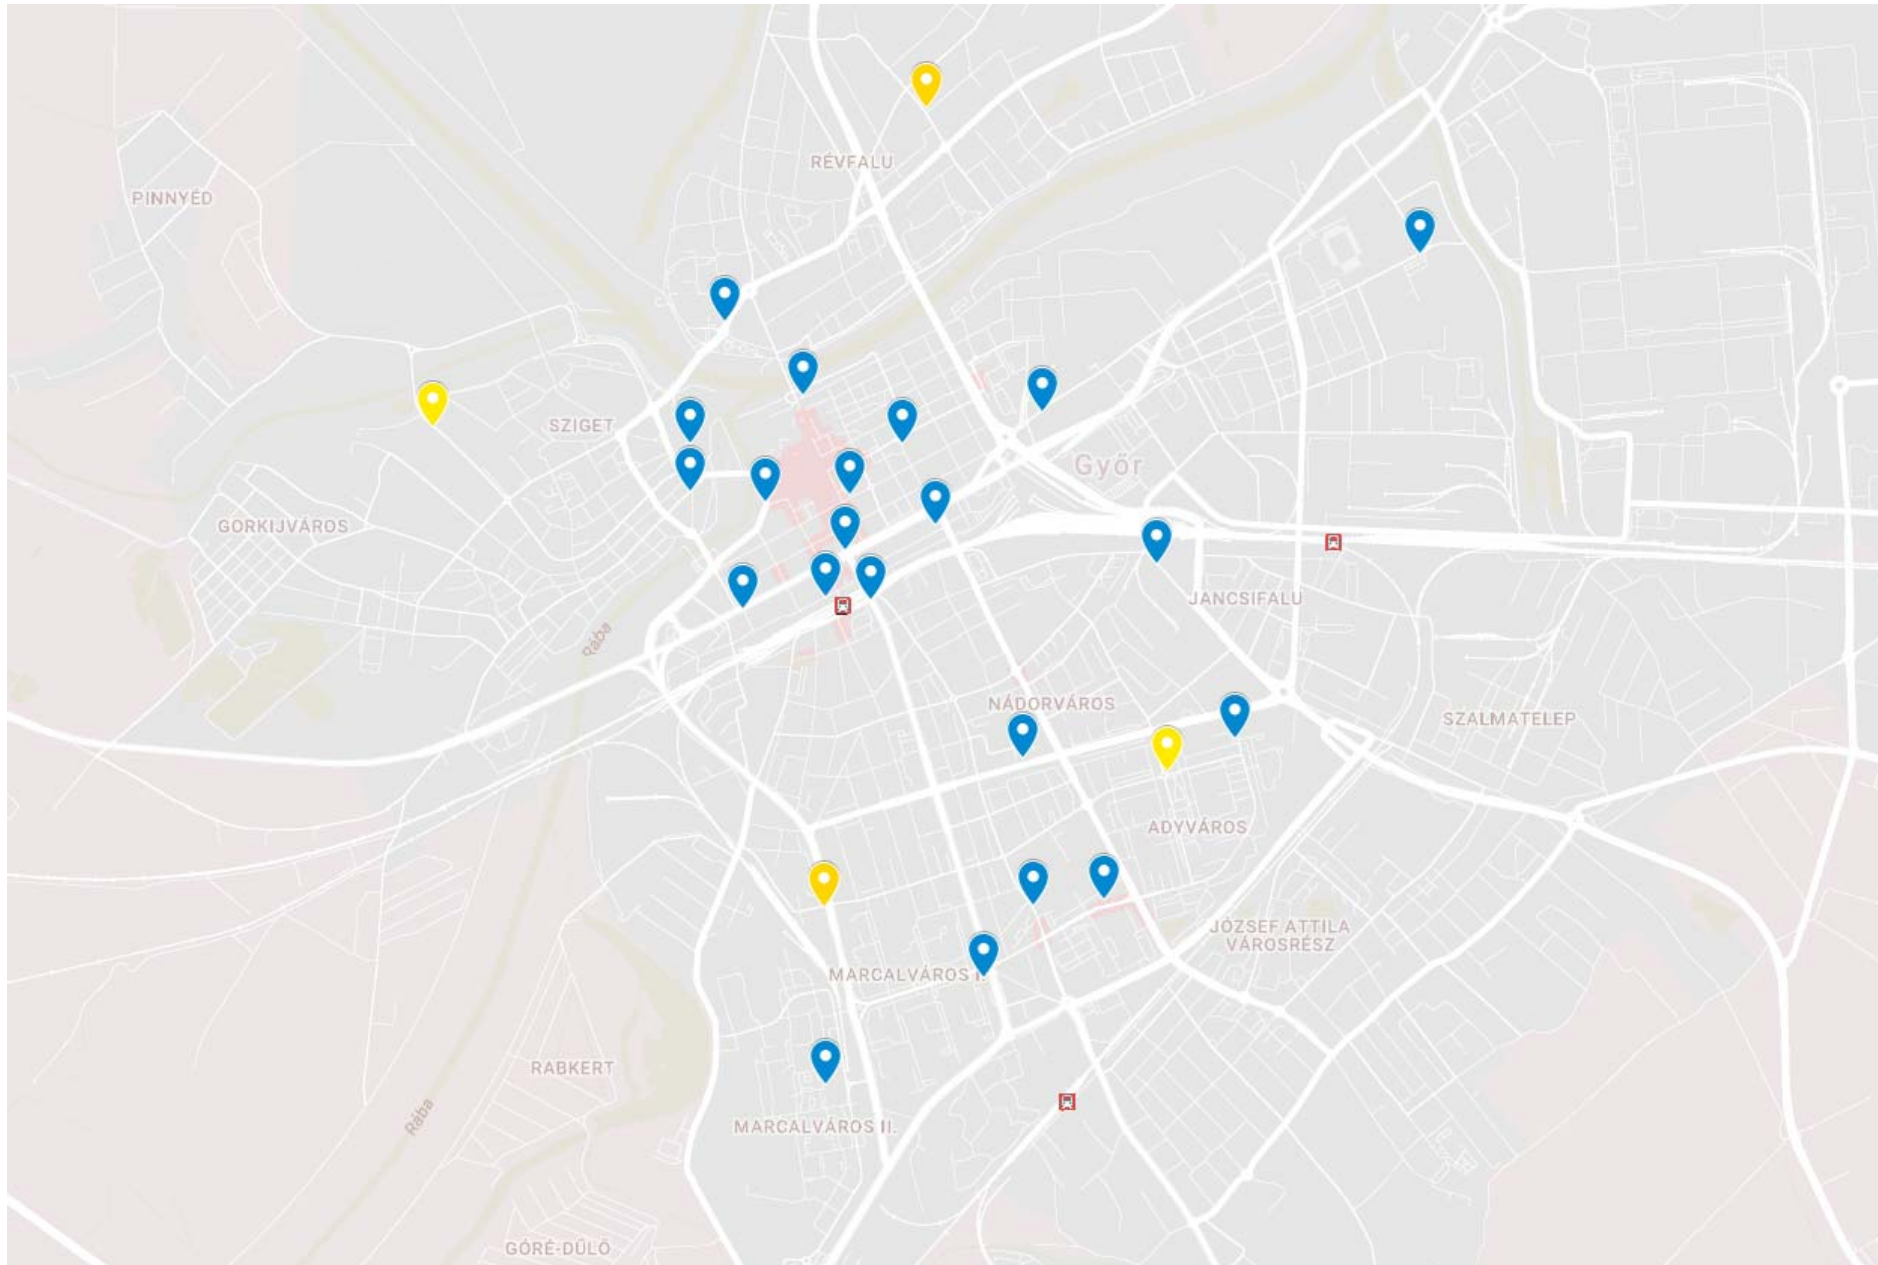

# A győri rendszer

# A győri rendszer

**Beépítettség (2016)**  
**Beépítés jellege**

- belvárosi zárt beépítés
- kertváros
- lakótelep
- zöldövezeti társasház

## Mozgástörténet

Időpont	-tól	-ig	Időtartam	Bike	Pénzmozgás
2015-10-01 00:00:00	Feltöltés	Cycleme iroda/központ			1500
2016-08-23 13:51:34	6/11 Dunakapu tér	2/2 Széchenyi István Egyetem	0:03	G010	
2016-08-25 07:50:51	15/7 Szigethy Attila út, könyvtár	2/20 Széchenyi István Egyetem	0:13	G015	
2016-08-25 16:45:47	2/2 Széchenyi István Egyetem	15/8 Szigethy Attila út, könyvtár	0:17	G052	
2016-08-26 07:56:52	15/7 Szigethy Attila út, könyvtár	2/1 Széchenyi István Egyetem	0:13	G005	