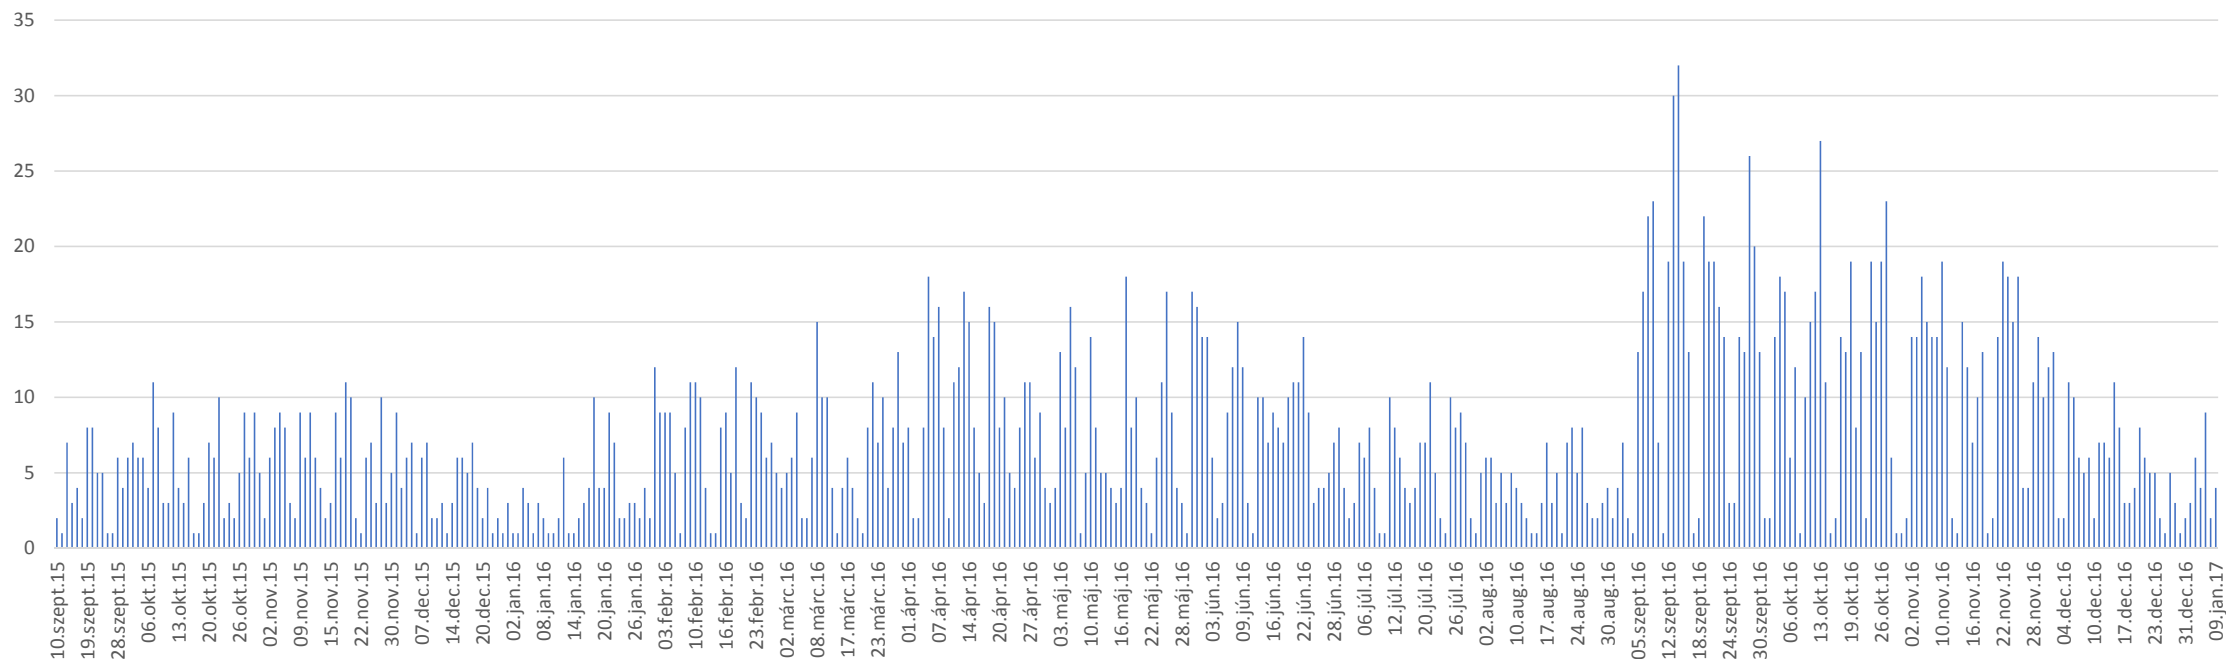

A győri rendszer kihasználtsága

Összes felhasználó: 881
Átlagos napi felhasználószám: 42
Maximum felhasználószám/nap: 105

Összes kölcsönzés: 38373
Átlagos kölcsönzés/nap: 78
Maximum kölcsönzés/nap: 282