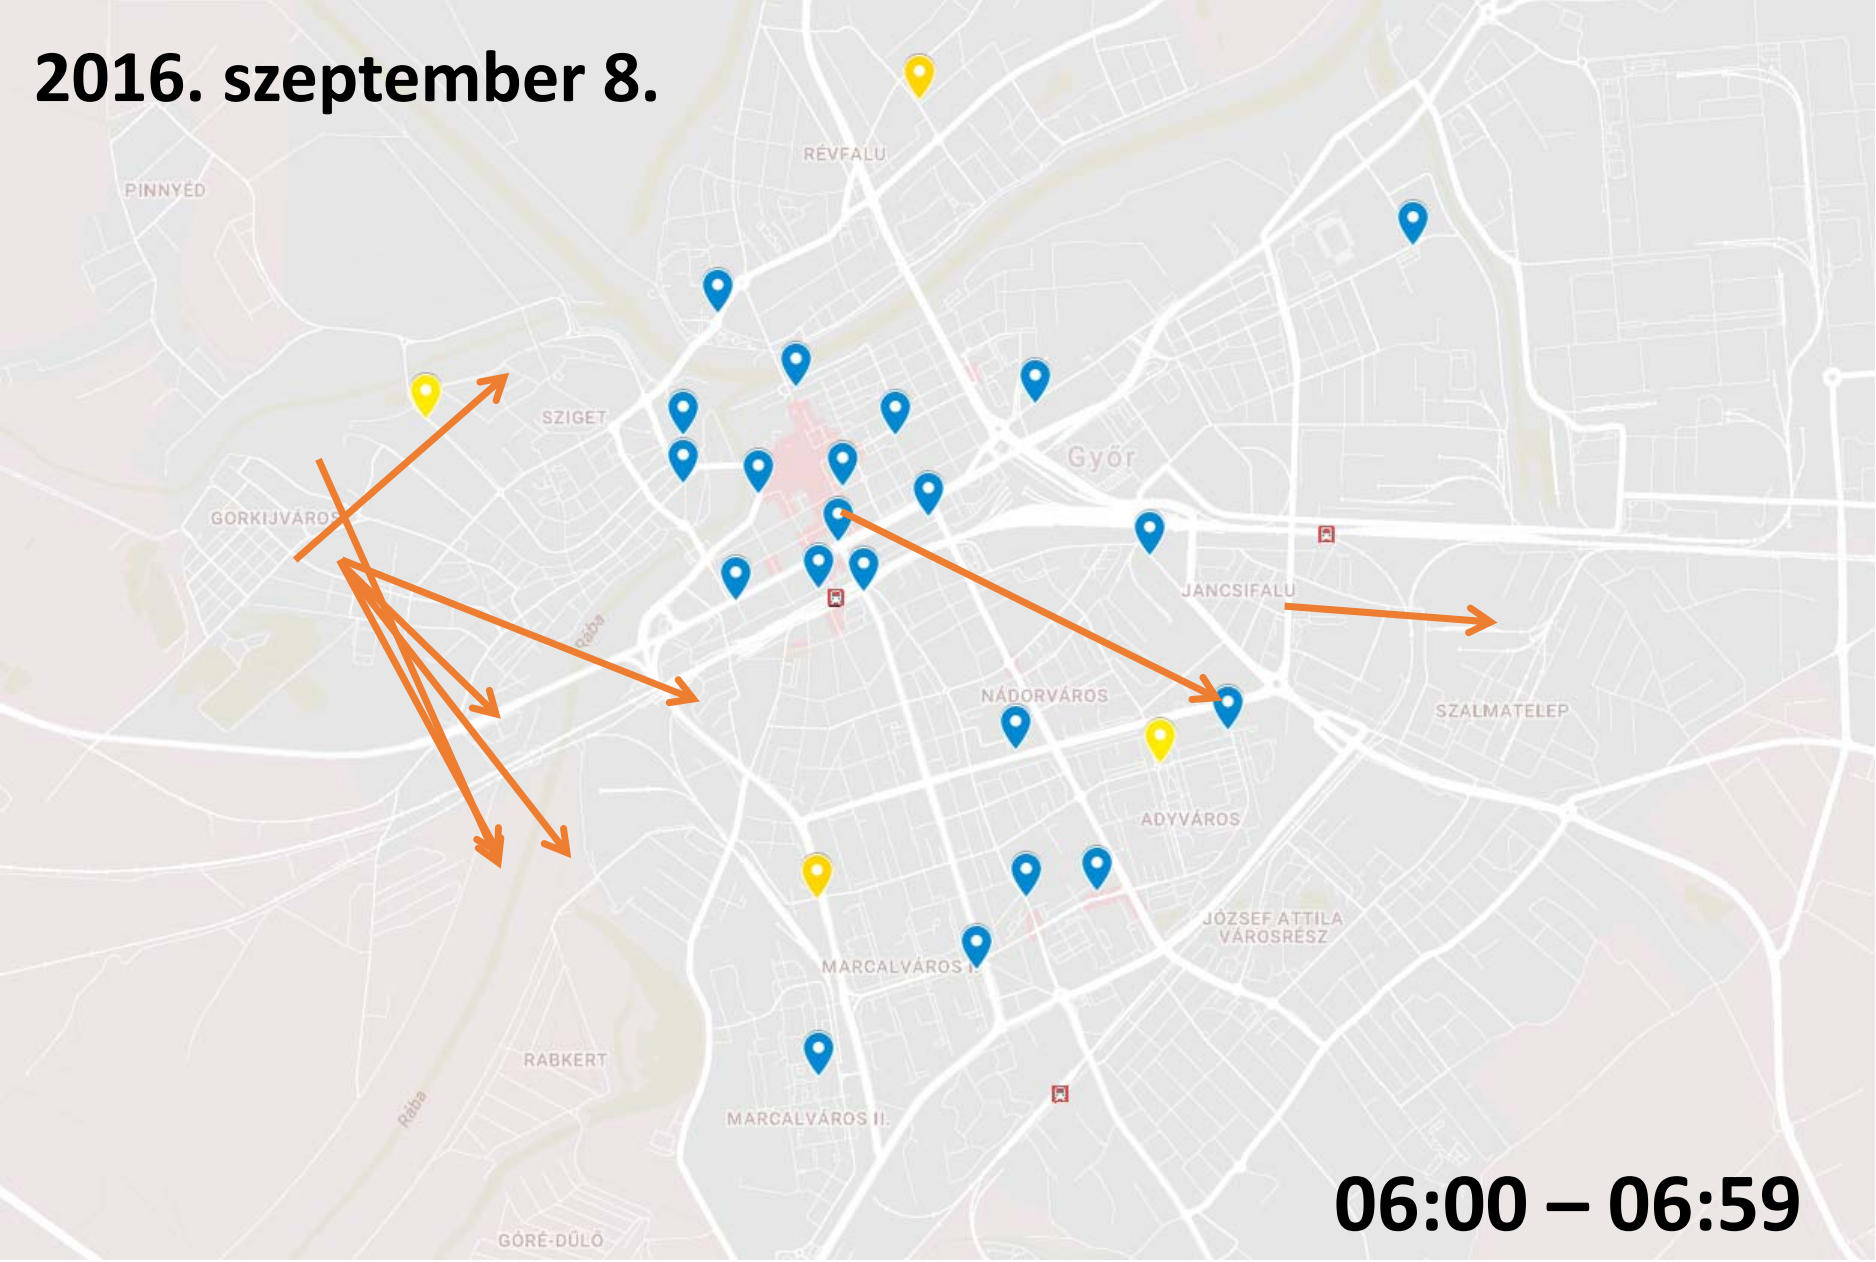

# A győri rendszer kihasználtsága

# A győri rendszer kihasználtsága

**2016. szeptember 8.**

**05:00 – 05:59**

**2016. szeptember 8.**

**06:00 – 06:59**

Type a city, ie: Barcelona

Citybikes

About API Contribute Showcase Contact