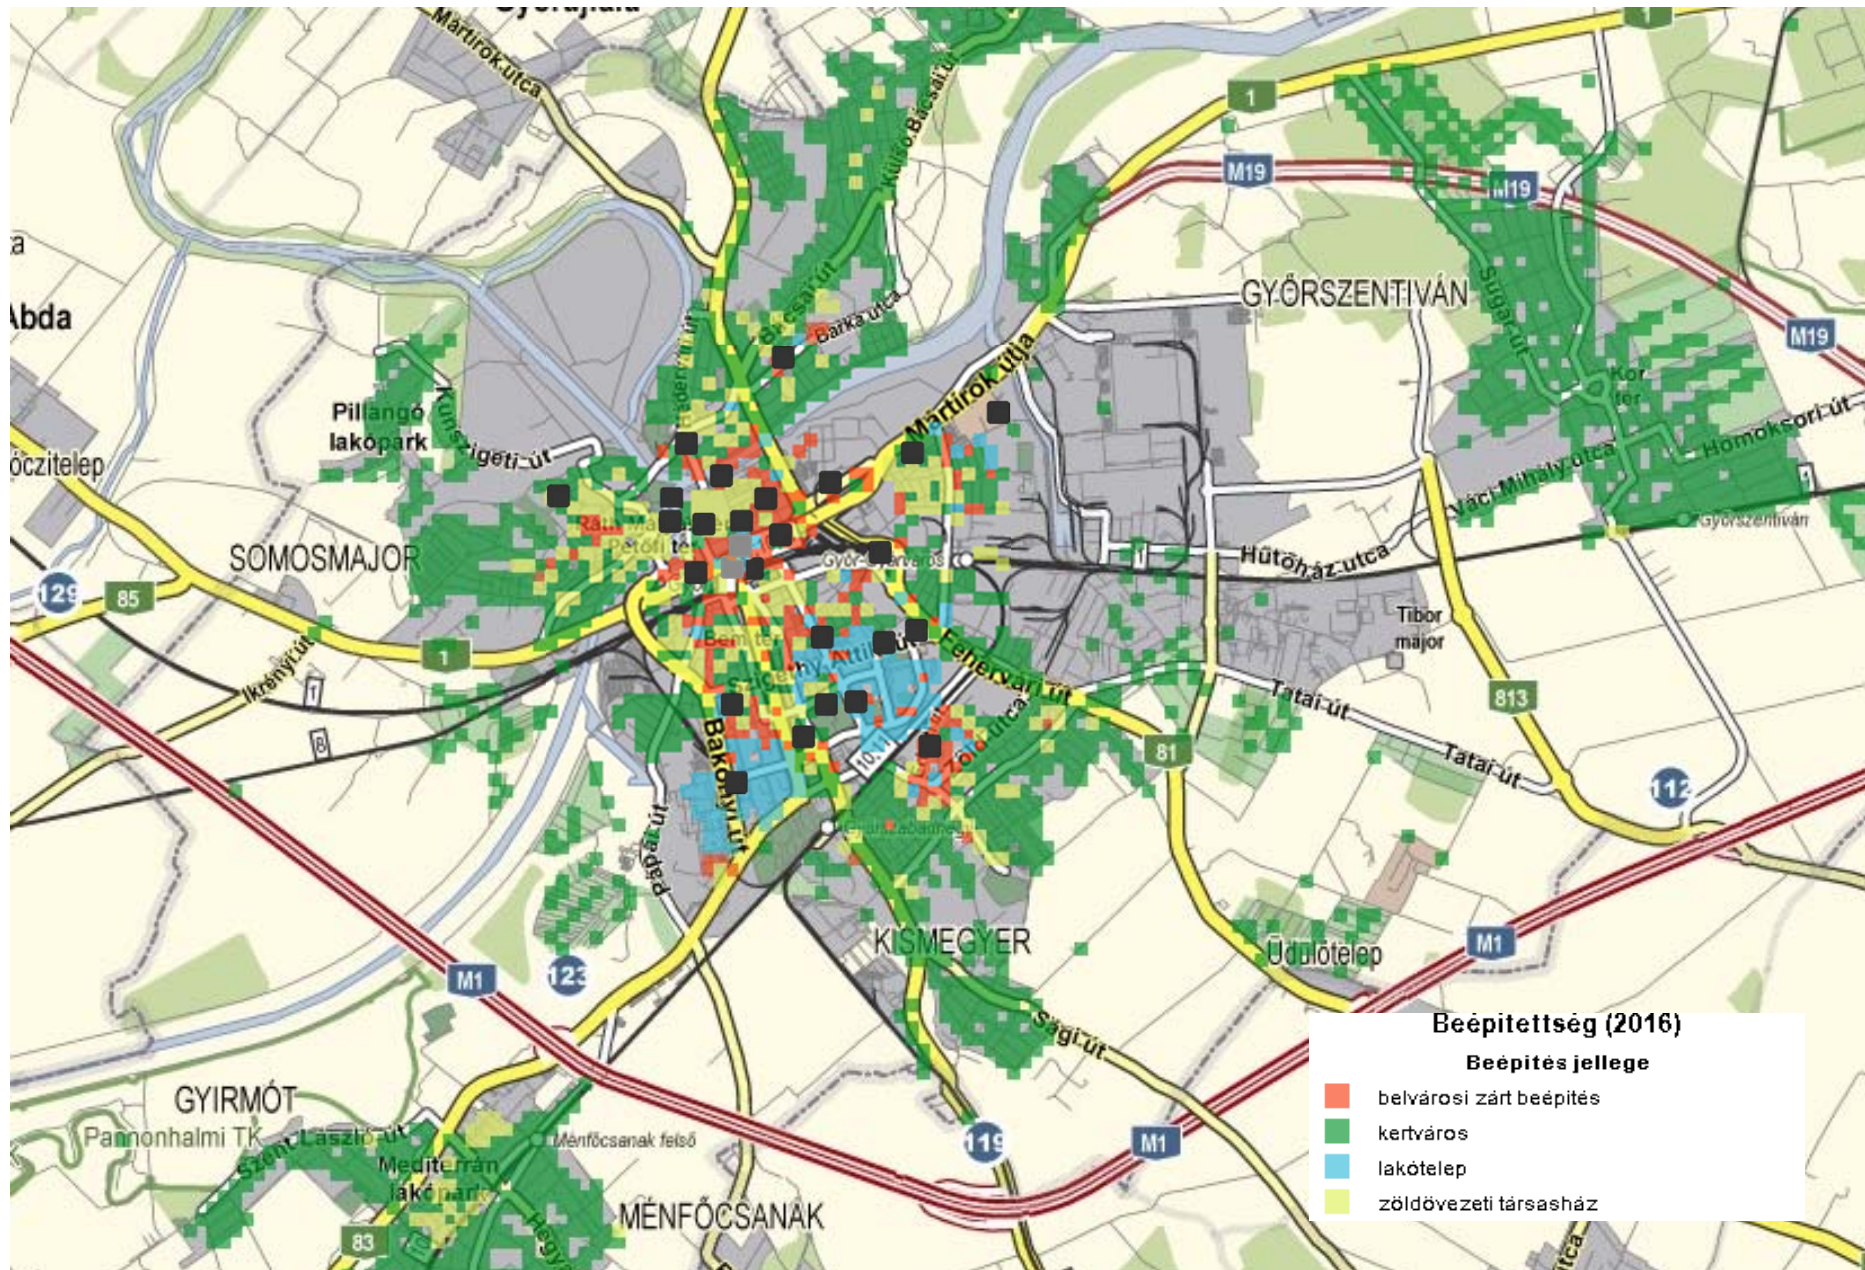

# A győri rendszer

# A győri rendszer

**Beépítettség (2016)**  
**Beépítés jellege**

- belvárosi zárt beépítés
- kertváros
- lakótelep
- zöldövezeti társasház