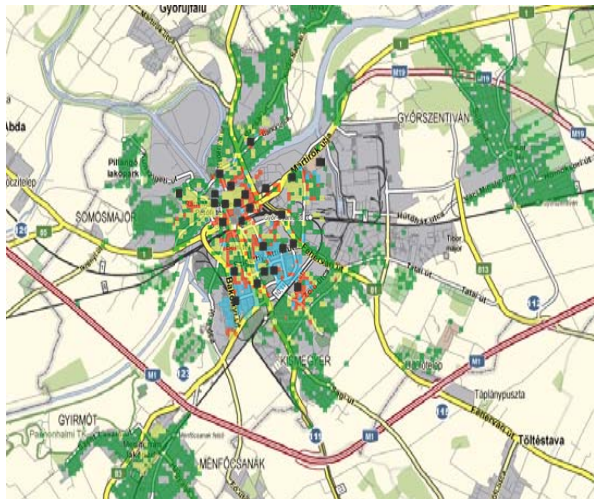

# A **GYÖR BIKE** közösségi kerékpárrendszer és a felhasználói által generált adatok

Dr. Tóth Péter  
„Big Data a területi kutatásokban”  
2018. február 27.  
Központi Statisztikai Hivatal

# A győri rendszer