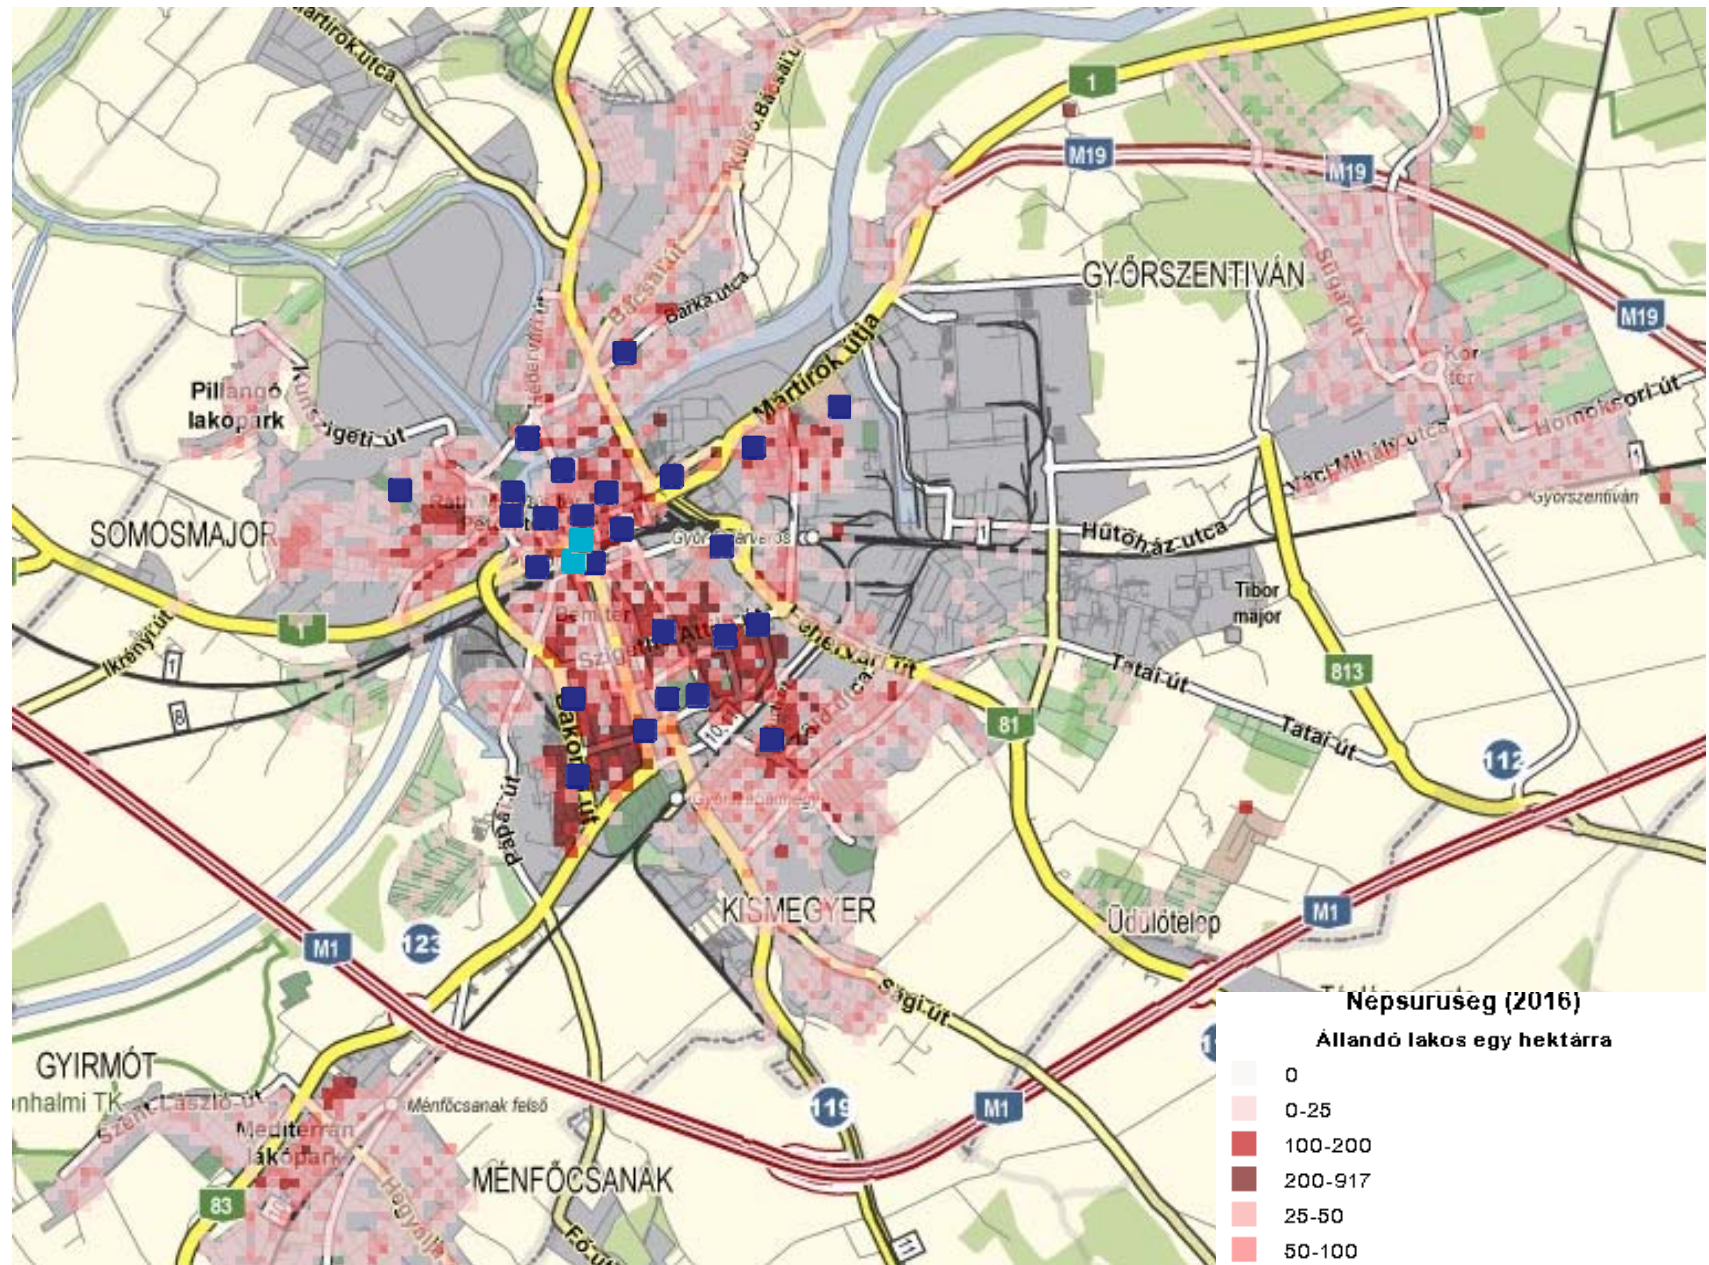

# A győri rendszer

# A győri rendszer

**Beépítettség (2016)**  
**Beépítés jellege**

- belvárosi zárt beépítés
- kertváros
- lakótelep
- zöldövezeti társasház