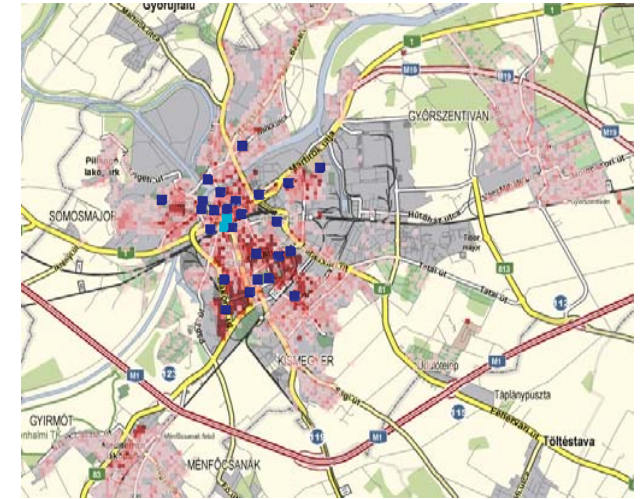

# A **GYÖR BIKE** közösségi kerékpárrendszer és a felhasználói által generált adatok

Dr. Tóth Péter  
„Big Data a területi kutatásokban”  
2018. február 27.  
Központi Statisztikai Hivatal

# A győri rendszer