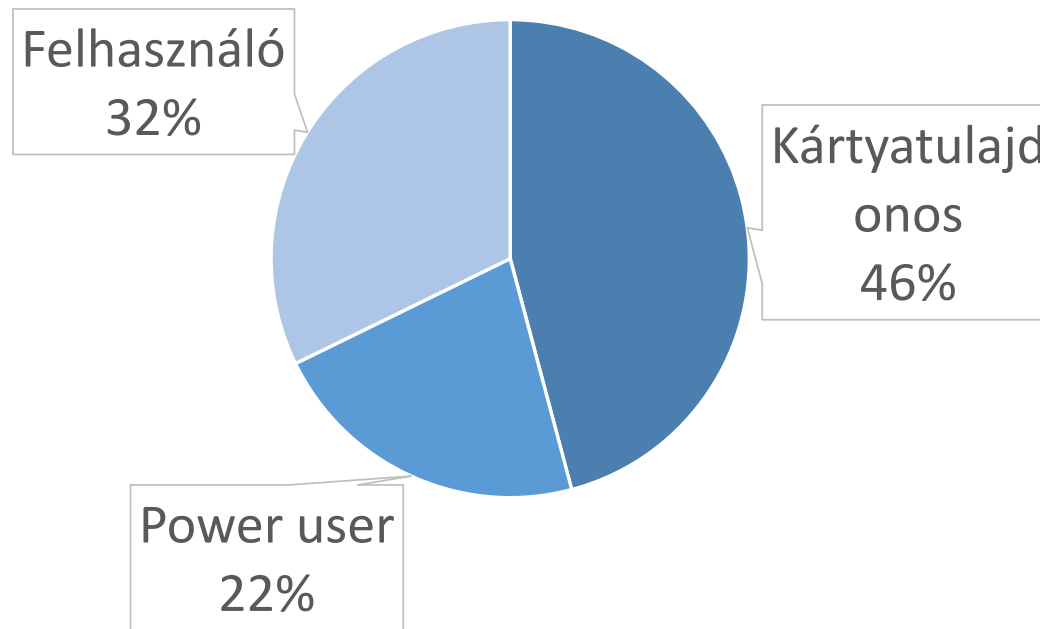

A győri rendszer kihasználtsága

Felhasználók típusai